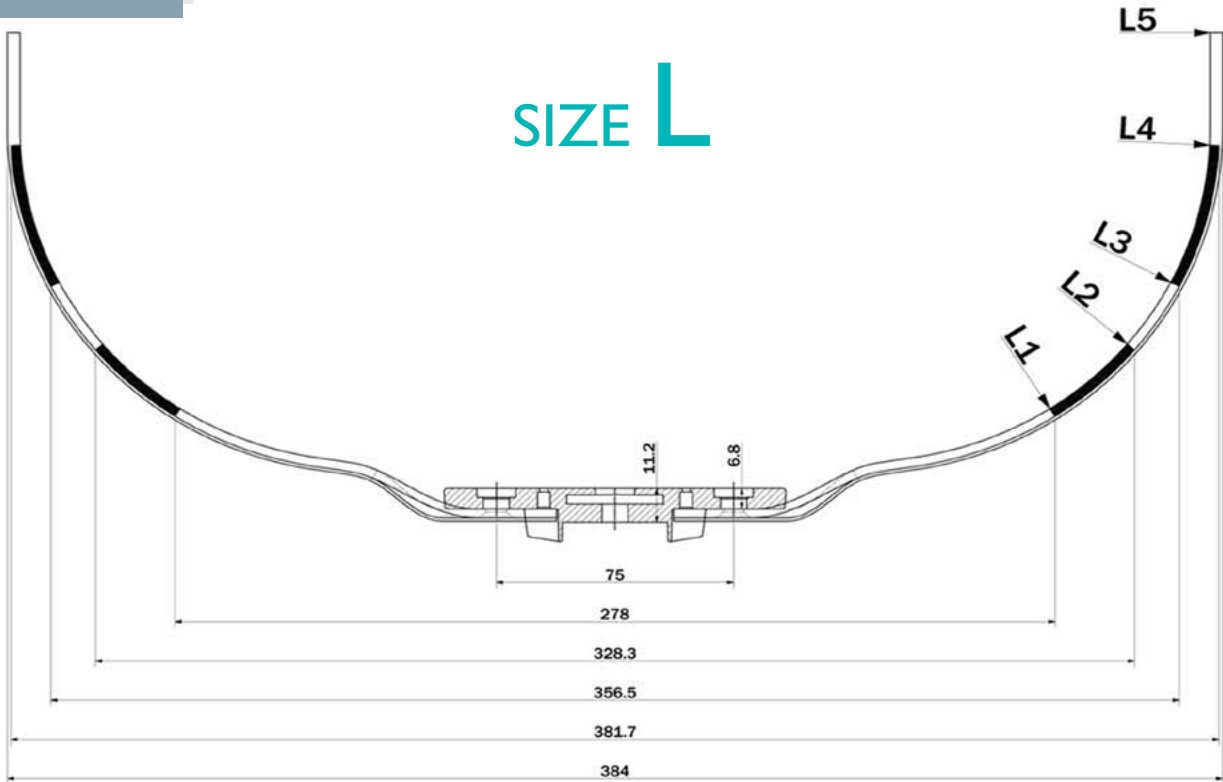

137 Avenue Jean Moulin - 69720 St Laurent de Mure

Tel : (+33)(0)4.72.23.45.25

Mail : commande@gt-concept.fr

AIDES TECHNIQUES - DOSSIER ORIGINAL
Coussins et Côtes

Taille
Coussins

code 051

code 052

code 062

code 056

code 057

code 058

code 053

code 054

code 055

code 059

code 060

code 061

Largeur
Côtés
Taille S et M

Largeur
Côtés
Taille L et XL

SIZE L

SIZE XL

Profondeur
Côtés
Taille S et M

SIZE S

SIZE M

Profondeur
Côtés
Taille L et XL

SIZE L

SIZE XL