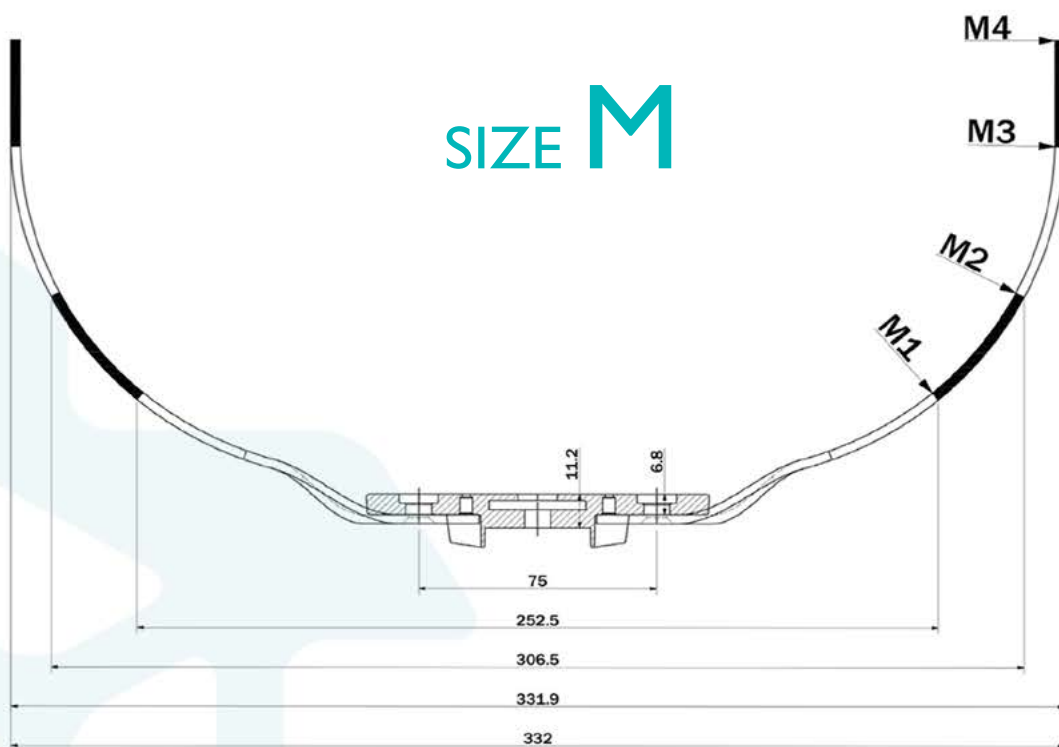

137 Avenue Jean Moulin - 69720 St Laurent de Mure

Tel : (+33)(0)4.72.23.45.25

Mail : commande@gt-concept.fr

AIDES TECHNIQUES - DOSSIER ORIGINAL
Coussins et Côtes

Taille
Coussins

code 051

code 052

code 062

code 061

Largeur
Côtés
Taille S et M

Largeur
Côtés
Taille L et XL

SIZE L

SIZE XL

Profondeur
Côtés
Taille S et M

SIZE S

SIZE M

Profondeur
Côtés
Taille L et XL

SIZE L

SIZE XL