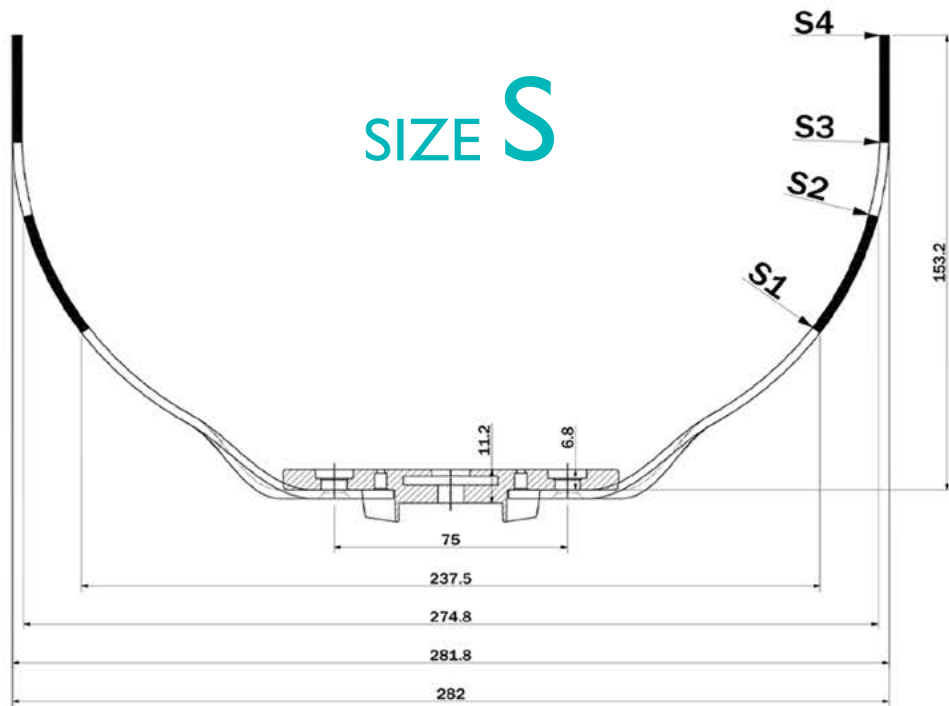

137 Avenue Jean Moulin - 69720 St Laurent de Mure

Tel : (+33)(0)4.72.23.45.25

Mail : commande@gt-concept.fr

AIDES TECHNIQUES - DOSSIER ORIGINAL
Coussins et Côtes

Taille
Coussins

code 051

code 052

code 062

code 061

Largeur
Côtés
Taille S et M

Largeur
Côtés
Taille L et XL

SIZE L

SIZE XL

Profondeur
Côtés
Taille S et M

SIZE S

SIZE M

Profondeur
Côtés
Taille L et XL

SIZE L

SIZE XL