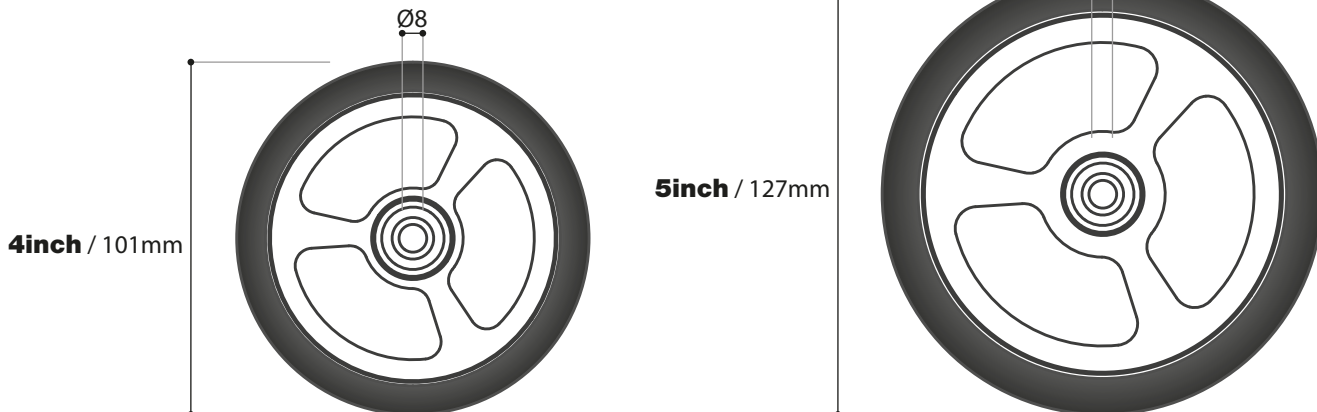

smooth®

TECHNICAL INFO INFORMAZIONI TECNICHE

MAX LOAD 120 Kg

Attention it could change the setting of the wheelchair.

Before mounting, read carefully the technical info and verify the dimensions.

For a correct assembly, it is recommended to mount the fork in order to obtain the angle ① and the angle ② at 90°

CARICO MASSIMO 120 Kg

Attenzione potrebbe cambiare l'assetto della carrozzina

Prima del montaggio, leggere attentamente le informazioni tecniche e verificare le dimensioni.

Per un corretto montaggio si consiglia di montare la forcella al fine di ottenere l'angolo ① e l'angolo ② a 90°

POSSIBLE CONFIGURATIONS POSSIBILI CONFIGURAZIONI

The forks Smooth, can be mounted with 4 or 5 inch wheels

Le forcelle Smooth, possono essere montate con ruote da 4 o 5 pollici

ARIA WHEELS SRLS

Registered Office_Via della Divisione Torino, 92 00143 Roma - Italy