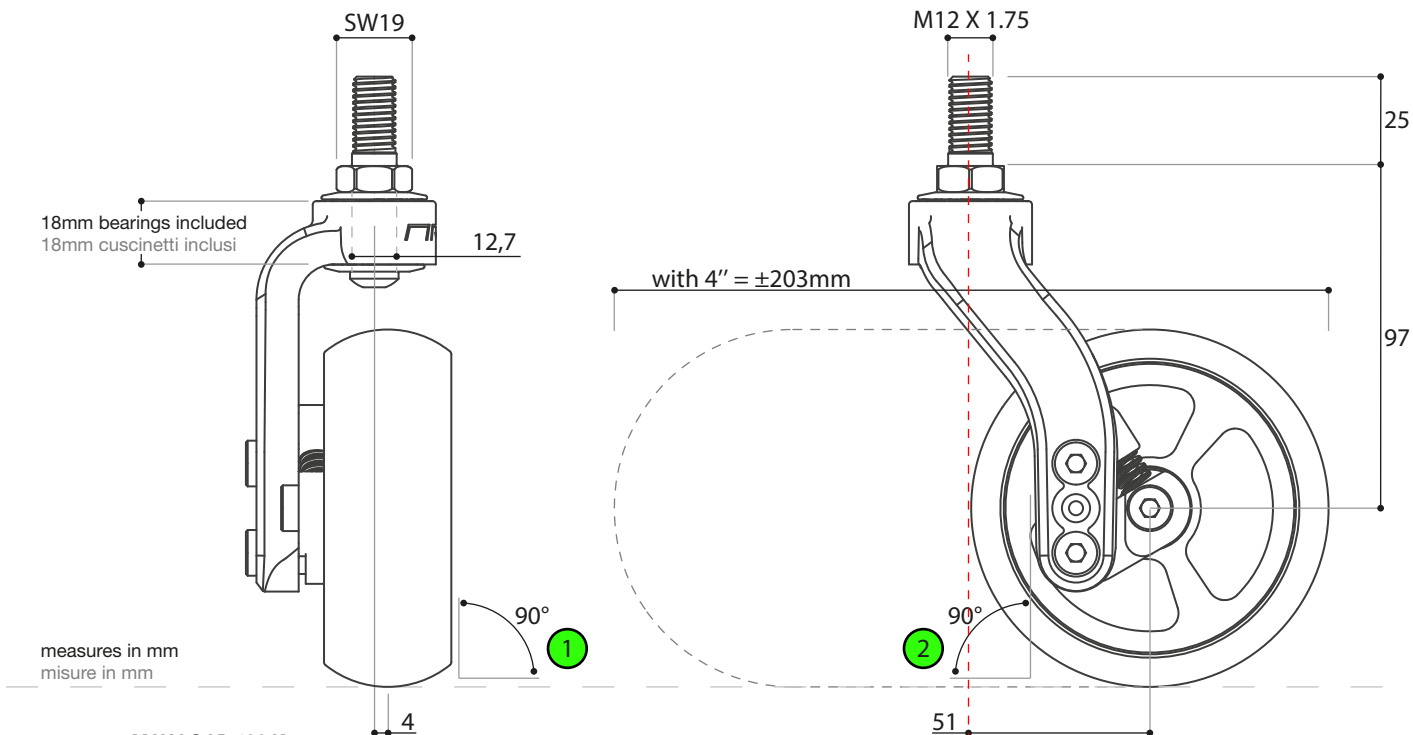

smooth®

TECHNICAL INFO INFORMAZIONI TECNICHE

MAX LOAD 120 Kg

Attention it could change the setting of the wheelchair.

Before mounting, read carefully the technical info and verify the dimensions.

For a correct assembly, it is recommended to mount the fork in order to obtain the angle ① and the angle ② at 90°

CARICO MASSIMO 120 Kg

Attenzione potrebbe cambiare l'assetto della carrozzina

Prima del montaggio, leggere attentamente le informazioni tecniche e verificare le dimensioni.

Per un corretto montaggio si consiglia di montare la forcella al fine di ottenere l'angolo ① e l'angolo ② a 90°

POSSIBLE CONFIGURATIONS POSSIBILI CONFIGURAZIONI

The forks Smooth, can be mounted with 4 or 5 inch wheels

Le forcelle Smooth, possono essere montate con ruote da 4 o 5 pollici

ARIA WHEELS SRLS

Registered Office_Via della Divisione Torino, 92 00143 Roma - Italy